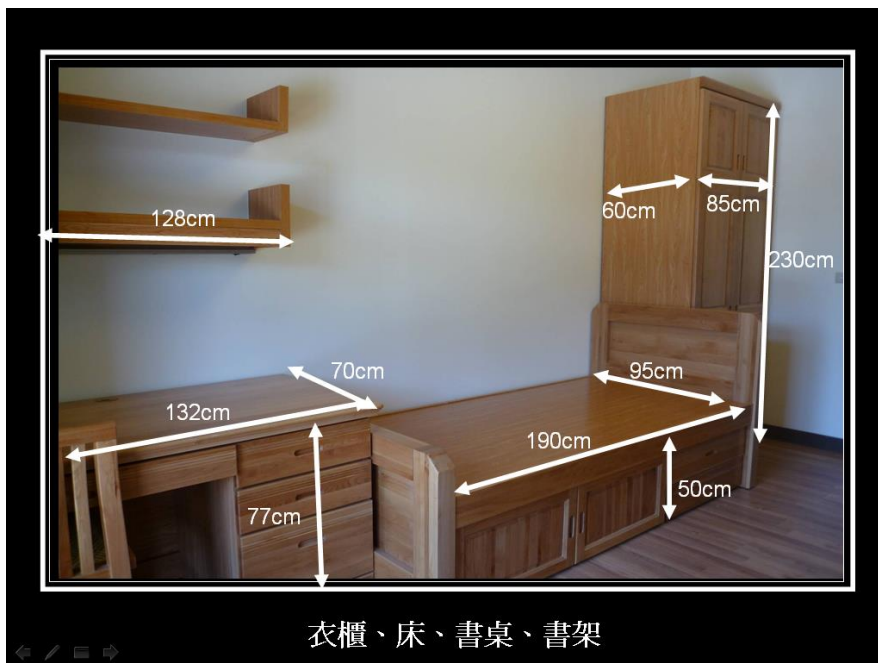

一期宿舍：宿舍 A,B 棟 (女生宿舍)

衣櫃、床、書桌、書架